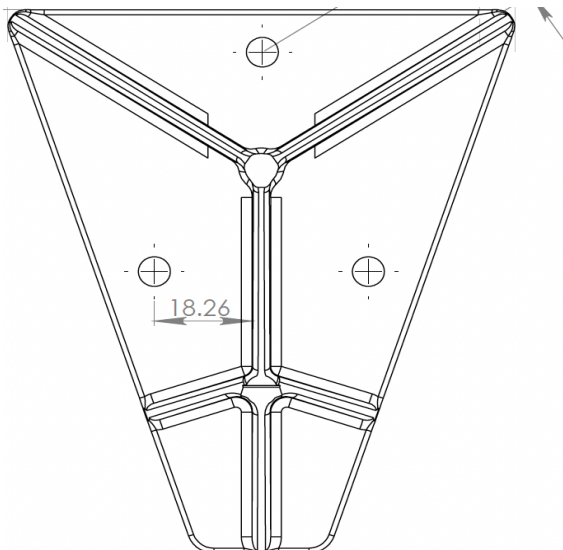

FICHE TECHIQUE

PEAK

Barrière à neige
Snow Gard

GABARITS

Hauteur = 80,40 mm
Largeur = 90,60 mm
Longueur = 110,00 mm

POIDS = 0,135kg/l'unité
= 9,45kg/ boîte de 70 unités

EMBALLAGE

70 unités par boîte
56 boîtes par palette de 1200mm X 800mm X 2005mm

ALLUMINIUM (COMPOSITION D'ALIAGE)

Selon la norme DIN 1725 No230
Si 11,0-13,0 /Cu 0,1/ Fe 0,8-1,2/ Zn0,2/ Mg 0,1/ Mn 0,3/ Ti+Z4 0,15

DIMENSIONS

Height = 80,40 mm
Width = 90,60 mm
Length = 110,00 mm

WEIGHT = 0,135kg/unit
= 9,45 kg/ box of 70 units

PACKAGING

70 units per box
56 box per pallet of 1200mm X 800mm X 2005mm

ALUMINUM (ALLOY COMPOSITION)

According to DIN 1725 No230 standard
Si 11,0-13,0 /Cu 0,1/ Fe 0,8-1,2/ Zn 0,2/ Mg 0,1/ Mn 0,3/ Ti+Z4 0,15