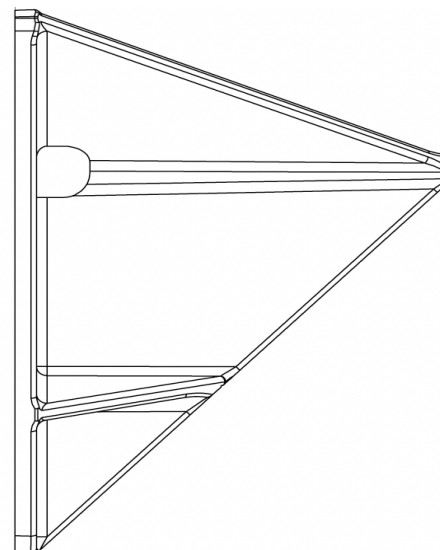

FICHE TECHIQUE

PEAK

Barrière à neige
Snow Gard

GABARITS

Hauteur = 80,40 mm
Largeur = 90,60 mm
Longueur = 110,00 mm

POIDS = 0,135kg/l'unité
= 9,45kg/ boîte de 70 unités

EMBALLAGE

70 unités par boîte
56 boîtes par palette de 1200mm X 800mm X 2005mm

ALLUMINIUM (COMPOSITION D'ALIAGE)

Selon la norme DIN 1725 No230
Si 11,0-13,0 /Cu 0,1/ Fe 0,8-1,2/ Zn0,2/ Mg 0,1/ Mn 0,3/ Ti+Z4 0,15

DIMENSIONS

Height = 80,40 mm
Width = 90,60 mm
Length = 110,00 mm

WEIGHT = 0,135kg/unit
= 9,45 kg/ box of 70 units

PACKAGING

70 units per box
56 box per pallet of 1200mm X 800mm X 2005mm

ALUMINUM (ALLOY COMPOSITION)

According to DIN 1725 No230 standard
Si 11,0-13,0 /Cu 0,1/ Fe 0,8-1,2/ Zn 0,2/ Mg 0,1/ Mn 0,3/ Ti+Z4 0,15