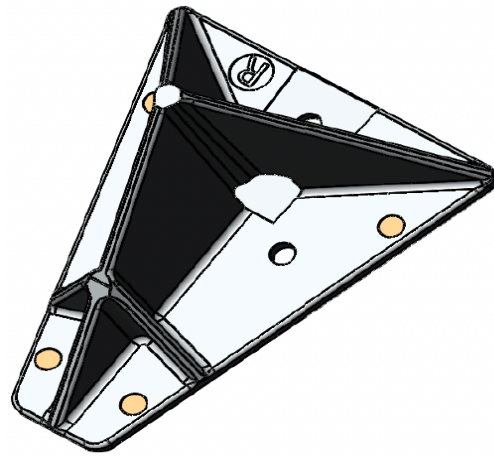

FICHE TECHIQUE

PEAK

Barrière à neige
Snow Gard

GABARITS

Hauteur = 80,40 mm
Largeur = 90,60 mm
Longueur = 110,00 mm

POIDS = 0,135kg/l'unité
= 9,45kg/ boîte de 70 unités

EMBALLAGE

70 unités par boîte
56 boîtes par palette de 1200mm X 800mm X 2005mm

ALLUMINIUM (COMPOSITION D'ALIAGE)

Selon la norme DIN 1725 No230
Si 11,0-13,0 /Cu 0,1/ Fe 0,8-1,2/ Zn0,2/ Mg 0,1/ Mn 0,3/ Ti+Z4 0,15

DIMENSIONS

Height = 80,40 mm
Width = 90,60 mm
Length = 110,00 mm

WEIGHT = 0,135kg/unit
= 9,45 kg/ box of 70 units